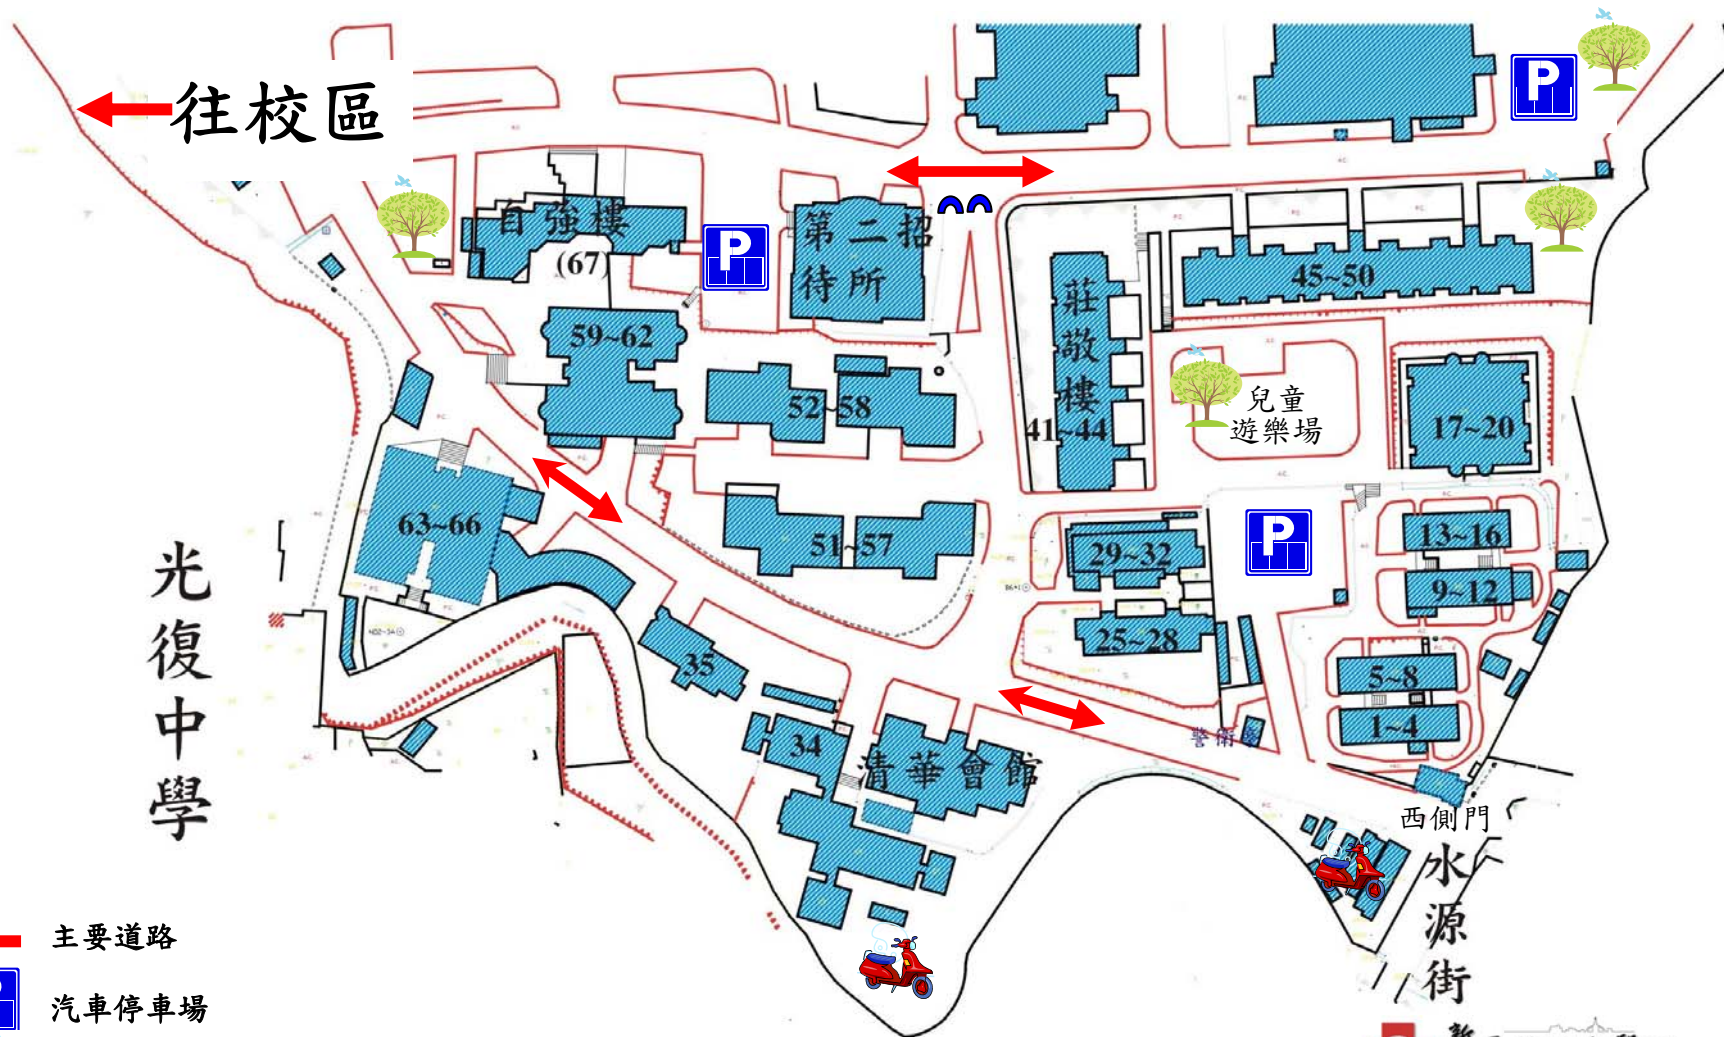

# 國立清華大學 西院宿舍平面地圖

← 往校區

光復中學

西側門  
水源街

主要道路

汽車停車場

機車停車場

車檔架

新竹馬偕紀念醫院  
Mackay Memorial Hospital, Hsinchu